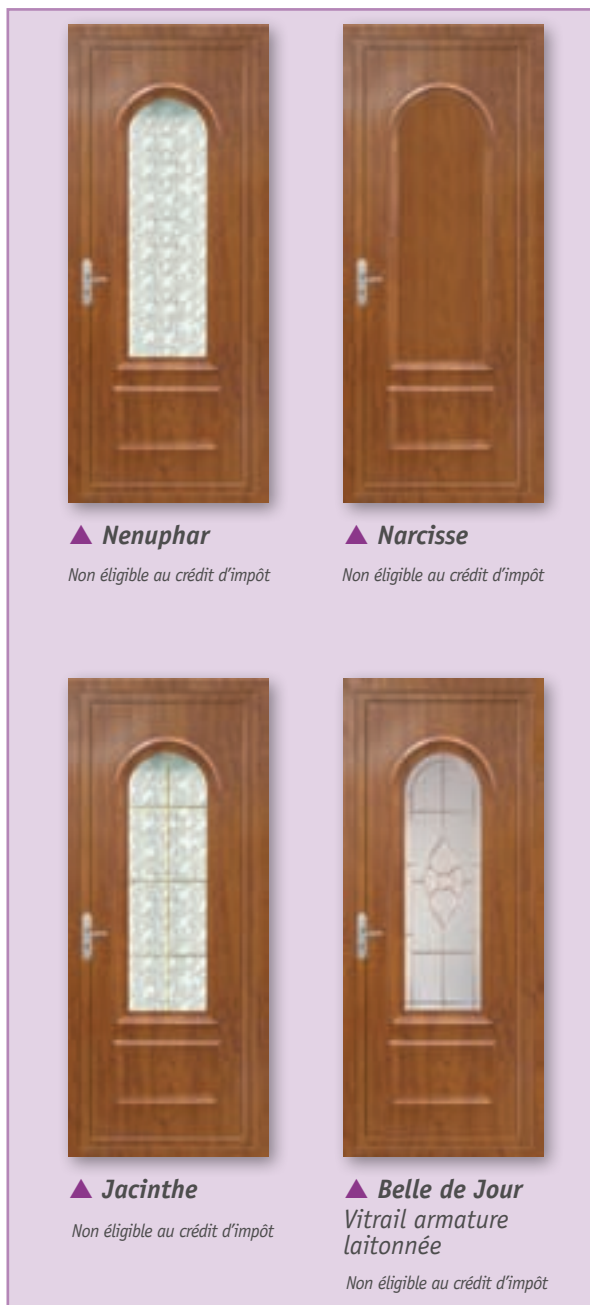

○ ○ Vitrail armature noircie (existe en vert et bleu)

▲ **Vanga**

○ ○ Vitrail armature laitonée

▲ **Loriot**

▲ **Aigrette**

▲ **Guifette**

Vitrail armature noircie

▲ **Viréo**

Décor fusion

▲ **Touraco**

Vitrail armature laitonée

PORTES CLASSIQUES PVC CHÊNE

▲ **Pensée**
Décor fusion

▲ **Nenuphar**
Non éligible au crédit d'impôt

▲ **Narcisse**
Non éligible au crédit d'impôt

▲ **Jacinthe**
Non éligible au crédit d'impôt

▲ **Belle de Jour**
Vitrail armature
laitonnée
Non éligible au crédit d'impôt

▲ **Campanule**

▲ **Arum**

▲ **Edelweiss**

▲ **Muguet**

▲ **Camelia**
Existe sans croisillon
et en panneau plein

▲ **Lilas**
Existe sans croisillon
et en panneau plein