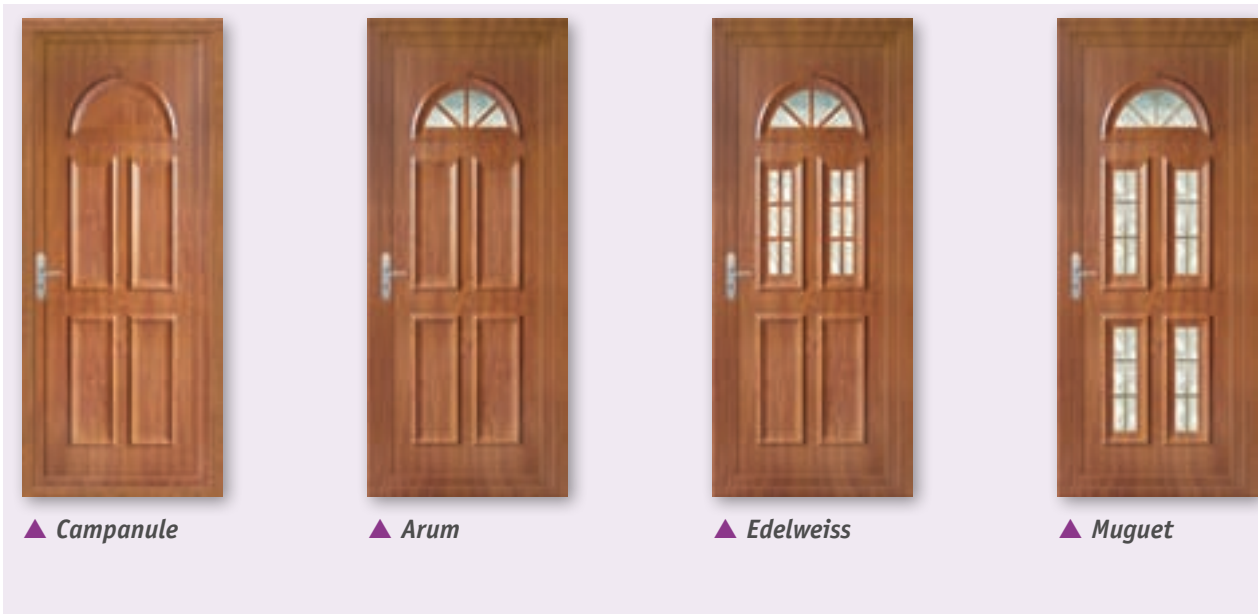

Décor fusion

▲ **Touraco**

Vitrail armature laitonée

PORTES CLASSIQUES PVC CHÊNE

▲ **Pensée**
Décor fusion

▲ **Nenuphar**
Non éligible au crédit d'impôt

▲ **Narcisse**
Non éligible au crédit d'impôt

▲ **Jacinthe**
Non éligible au crédit d'impôt

▲ **Belle de Jour**
Vitrail armature
laitonnée
Non éligible au crédit d'impôt

▲ **Campanule**

▲ **Arum**

▲ **Edelweiss**

▲ **Muguet**

▲ **Camelia**
Existe sans croisillon
et en panneau plein

▲ **Lilas**
Existe sans croisillon
et en panneau plein