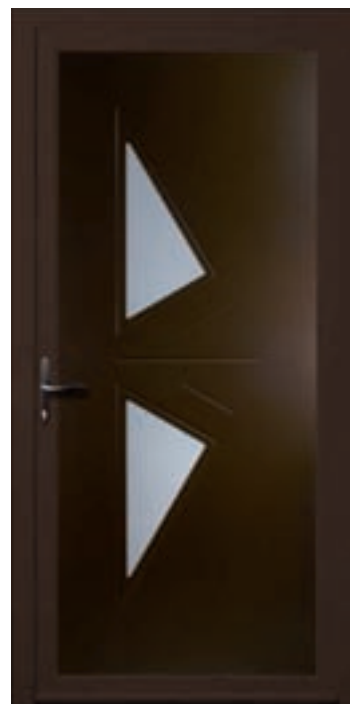

Existe en panneau plein

LARGE OFFRE DE COLORIS (voir pages 24-25)

PORTES COMTEMPORAINES

▲ **Alaska 1 décor fusion**
Existe : - en vitrage sablé
- en décor fusion bleu et vert
Insert inox coté extérieur

▲ **Appenins 1 vitrage sablé**
Existe en décor fusion rouge,
bleu, vert
Insert inox coté extérieur